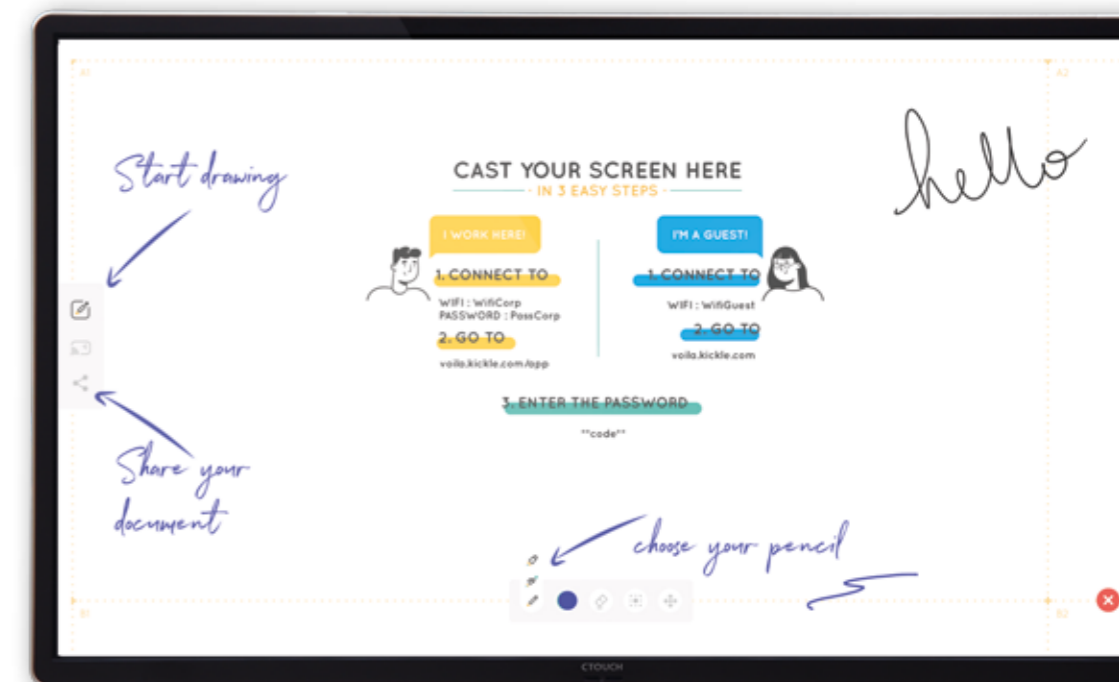

Share, inspire, have fun!
With CTOUCH by your side.

CTOUCH®